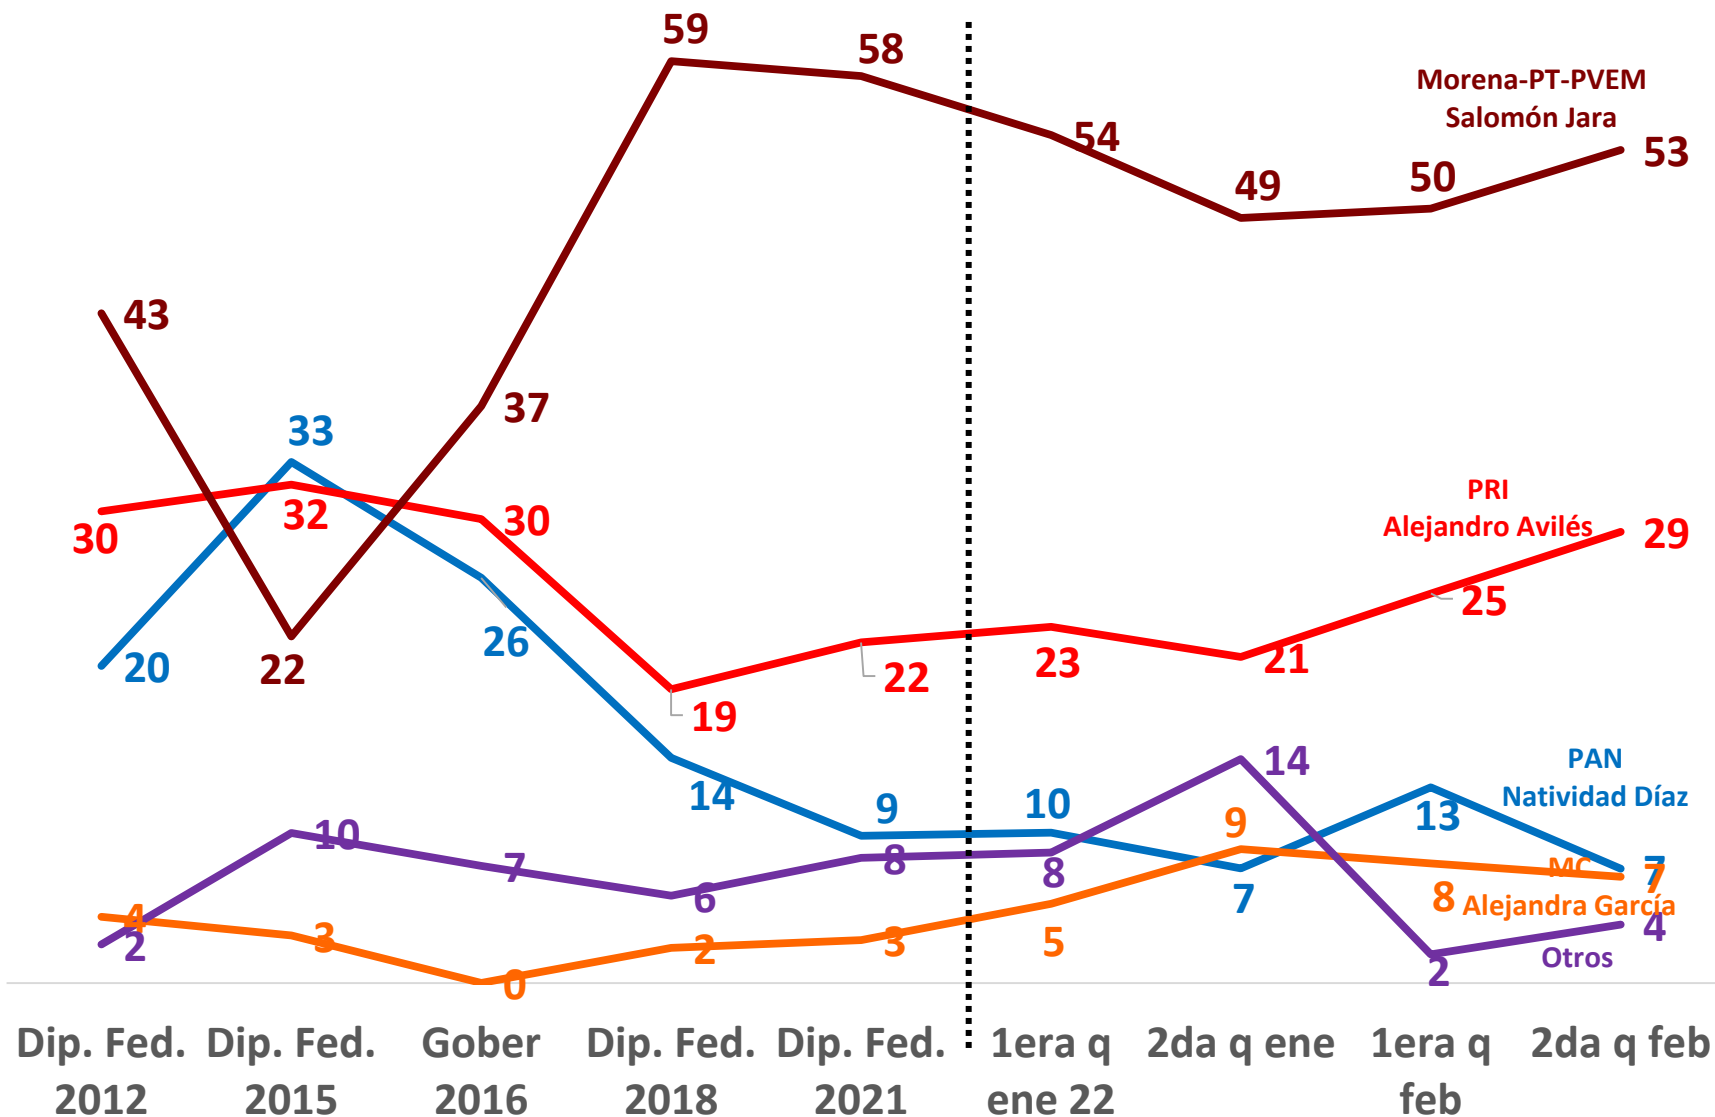

AGUASCALIENTES promedio quincenal (votación efectiva)

DURANGO promedio quincenal (votación efectiva)

HIDALGO promedio quincenal (votación efectiva)

OAXACA promedio quincenal (votación efectiva)

QUINTANA ROO promedio quincenal (votación efectiva)

* En la 2da quincena de enero y 1era de febrero se preguntó por Roberto Palazuelos como candidato de MC y para la segunda quincena de febrero por José Luis Pech.

Fuente: El Universal/Buendía, Campaigns&Elections, Massive Caller, El Heraldo y Demoscopia Digital

TAMAULIPAS promedio quincenal (votación efectiva)