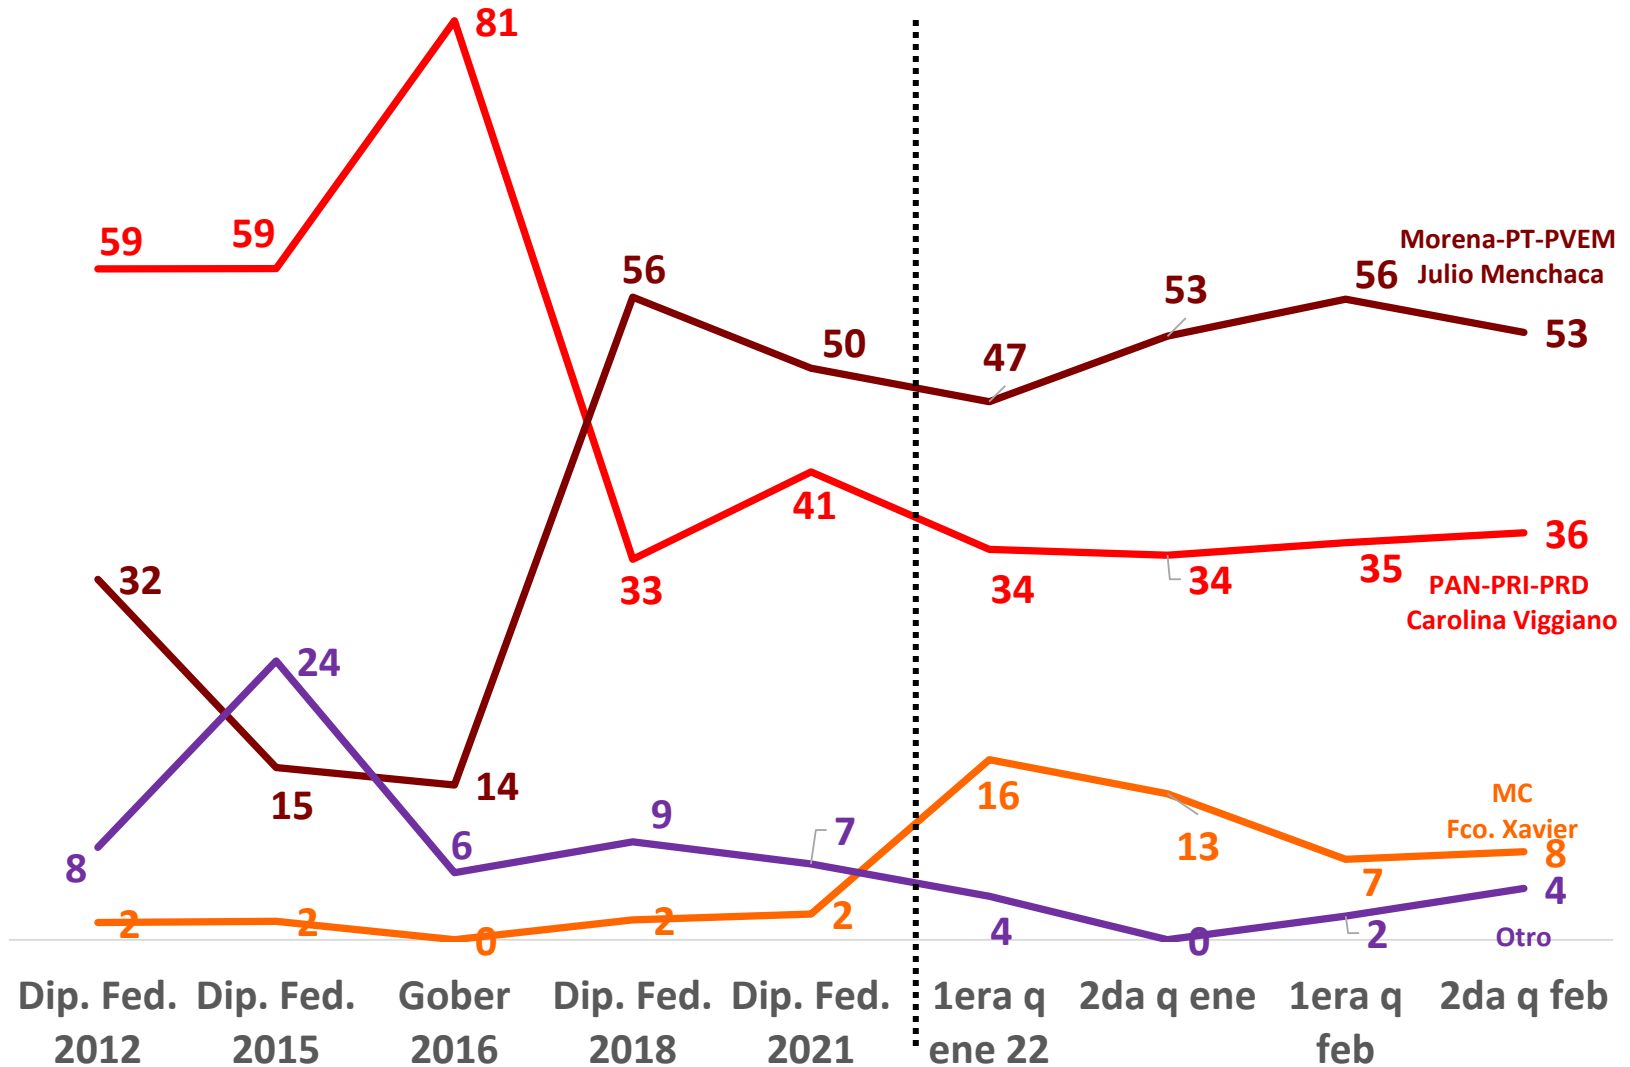

AGUASCALIENTES promedio quincenal (votación efectiva)

DURANGO promedio quincenal (votación efectiva)

HIDALGO promedio quincenal (votación efectiva)

OAXACA promedio quincenal (votación efectiva)

QUINTANA ROO promedio quincenal (votación efectiva)

* En la 2da quincena de enero y 1era de febrero se preguntó por Roberto Palazuelos como candidato de MC y para la segunda quincena de febrero por José Luis Pech.

Fuente: El Universal/Buendía, Campaigns&Elections, Massive Caller, El Heraldo y Demoscopia Digital

TAMAULIPAS promedio quincenal (votación efectiva)