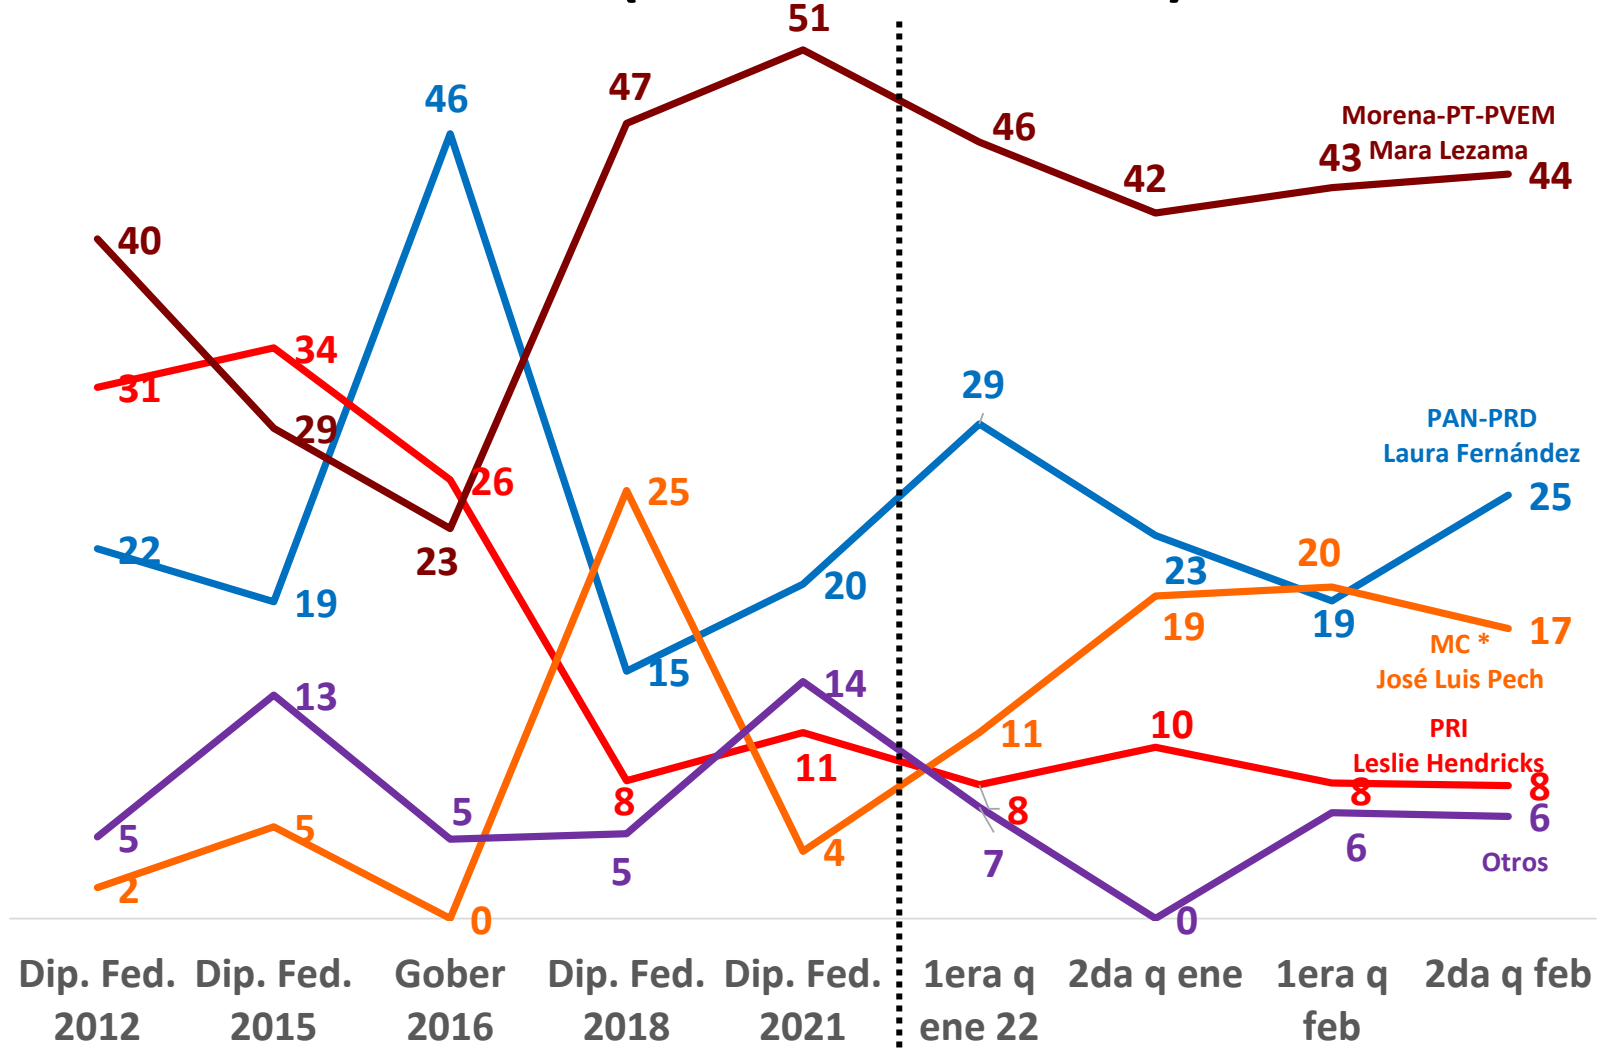

AGUASCALIENTES promedio quincenal (votación efectiva)

DURANGO promedio quincenal (votación efectiva)

HIDALGO promedio quincenal (votación efectiva)

OAXACA promedio quincenal (votación efectiva)

QUINTANA ROO promedio quincenal (votación efectiva)

* En la 2da quincena de enero y 1era de febrero se preguntó por Roberto Palazuelos como candidato de MC y para la segunda quincena de febrero por José Luis Pech.

Fuente: El Universal/Buendía, Campaigns&Elections, Massive Caller, El Heraldo y Demoscopia Digital

TAMAULIPAS promedio quincenal (votación efectiva)