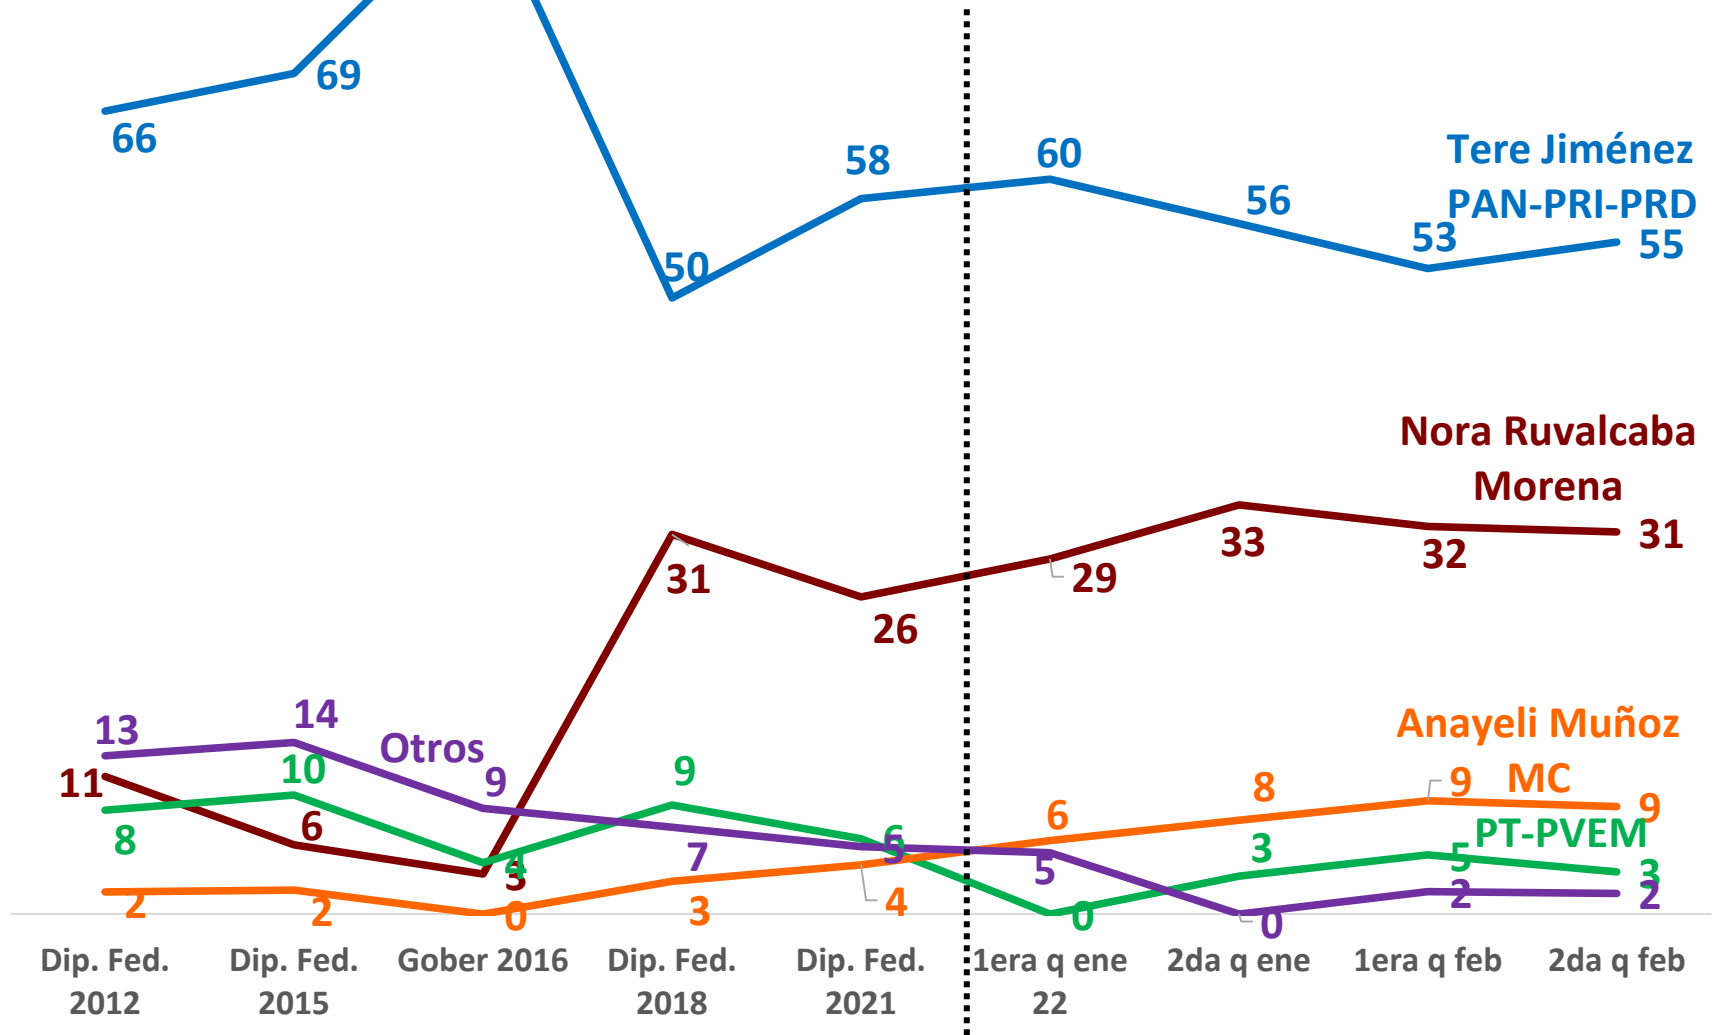

AGUASCALIENTES promedio quincenal (votación efectiva)

DURANGO promedio quincenal (votación efectiva)

HIDALGO promedio quincenal (votación efectiva)

OAXACA promedio quincenal (votación efectiva)

QUINTANA ROO promedio quincenal (votación efectiva)

* En la 2da quincena de enero y 1era de febrero se preguntó por Roberto Palazuelos como candidato de MC y para la segunda quincena de febrero por José Luis Pech.

Fuente: El Universal/Buendía, Campaigns&Elections, Massive Caller, El Heraldo y Demoscopia Digital

TAMAULIPAS promedio quincenal (votación efectiva)