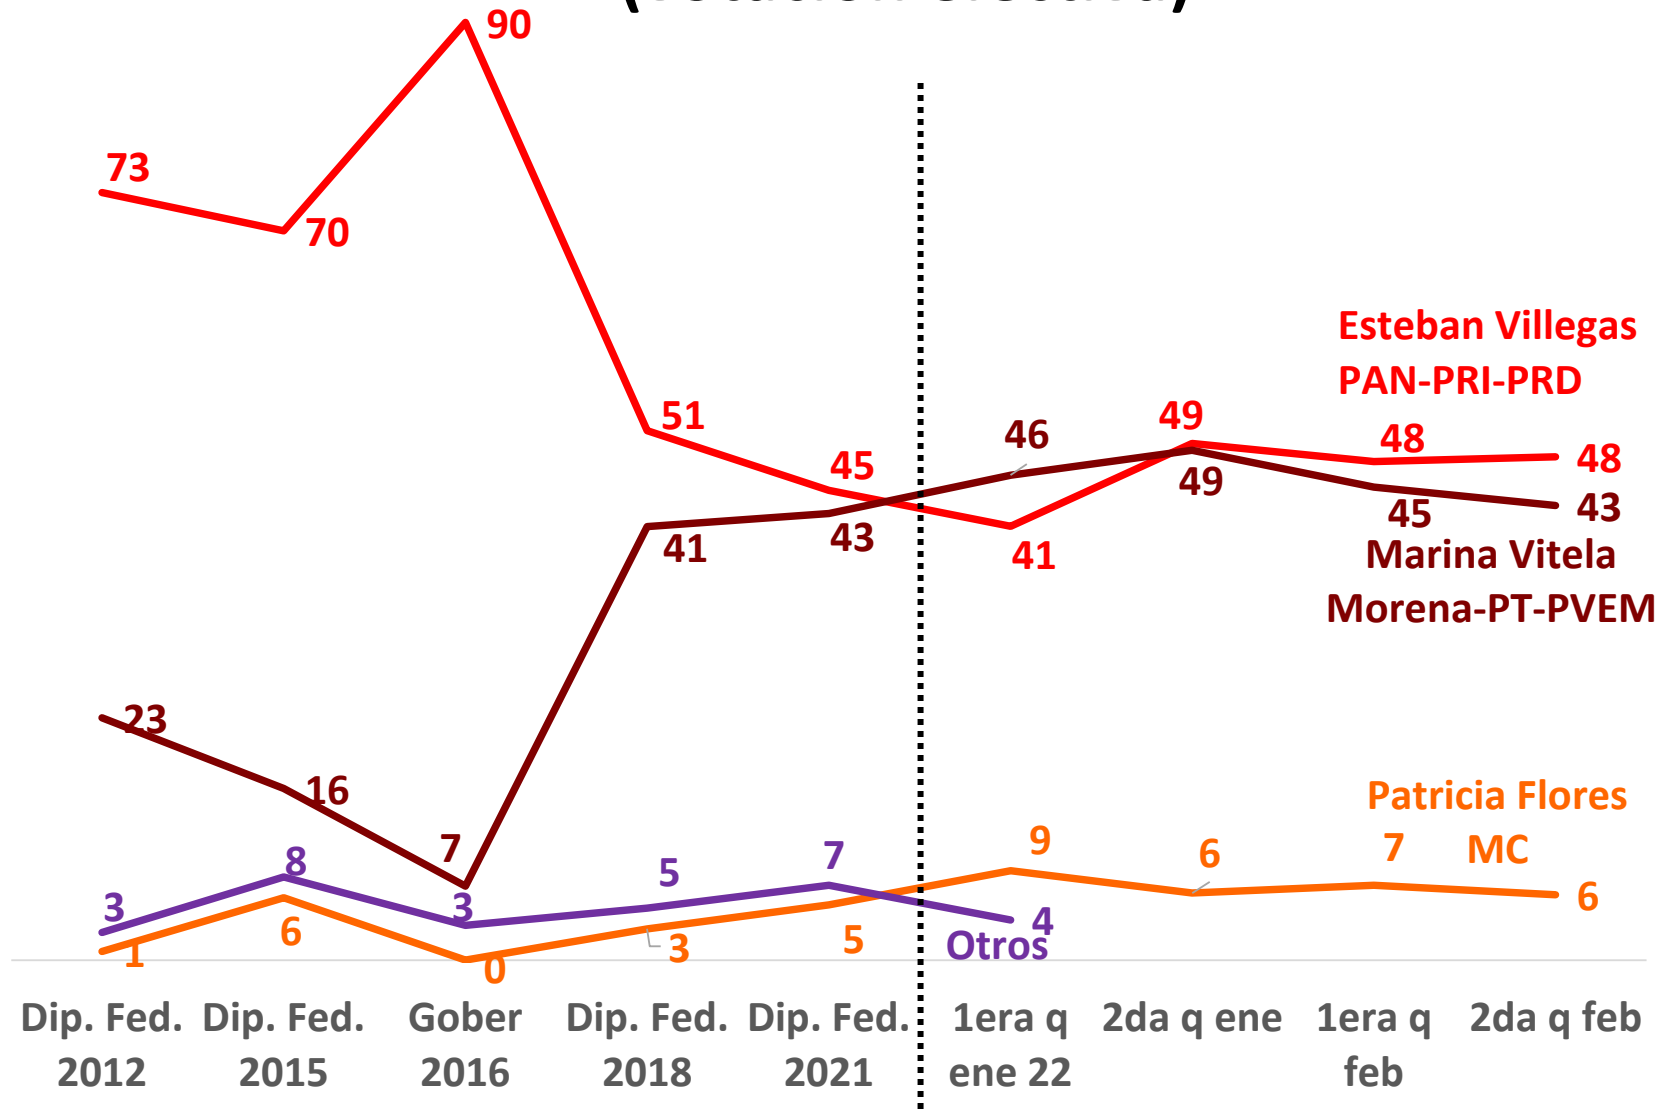

AGUASCALIENTES promedio quincenal (votación efectiva)

DURANGO promedio quincenal (votación efectiva)

HIDALGO promedio quincenal (votación efectiva)

OAXACA promedio quincenal (votación efectiva)

QUINTANA ROO promedio quincenal (votación efectiva)

* En la 2da quincena de enero y 1era de febrero se preguntó por Roberto Palazuelos como candidato de MC y para la segunda quincena de febrero por José Luis Pech.

Fuente: El Universal/Buendía, Campaigns&Elections, Massive Caller, El Heraldo y Demoscopia Digital

TAMAULIPAS promedio quincenal (votación efectiva)