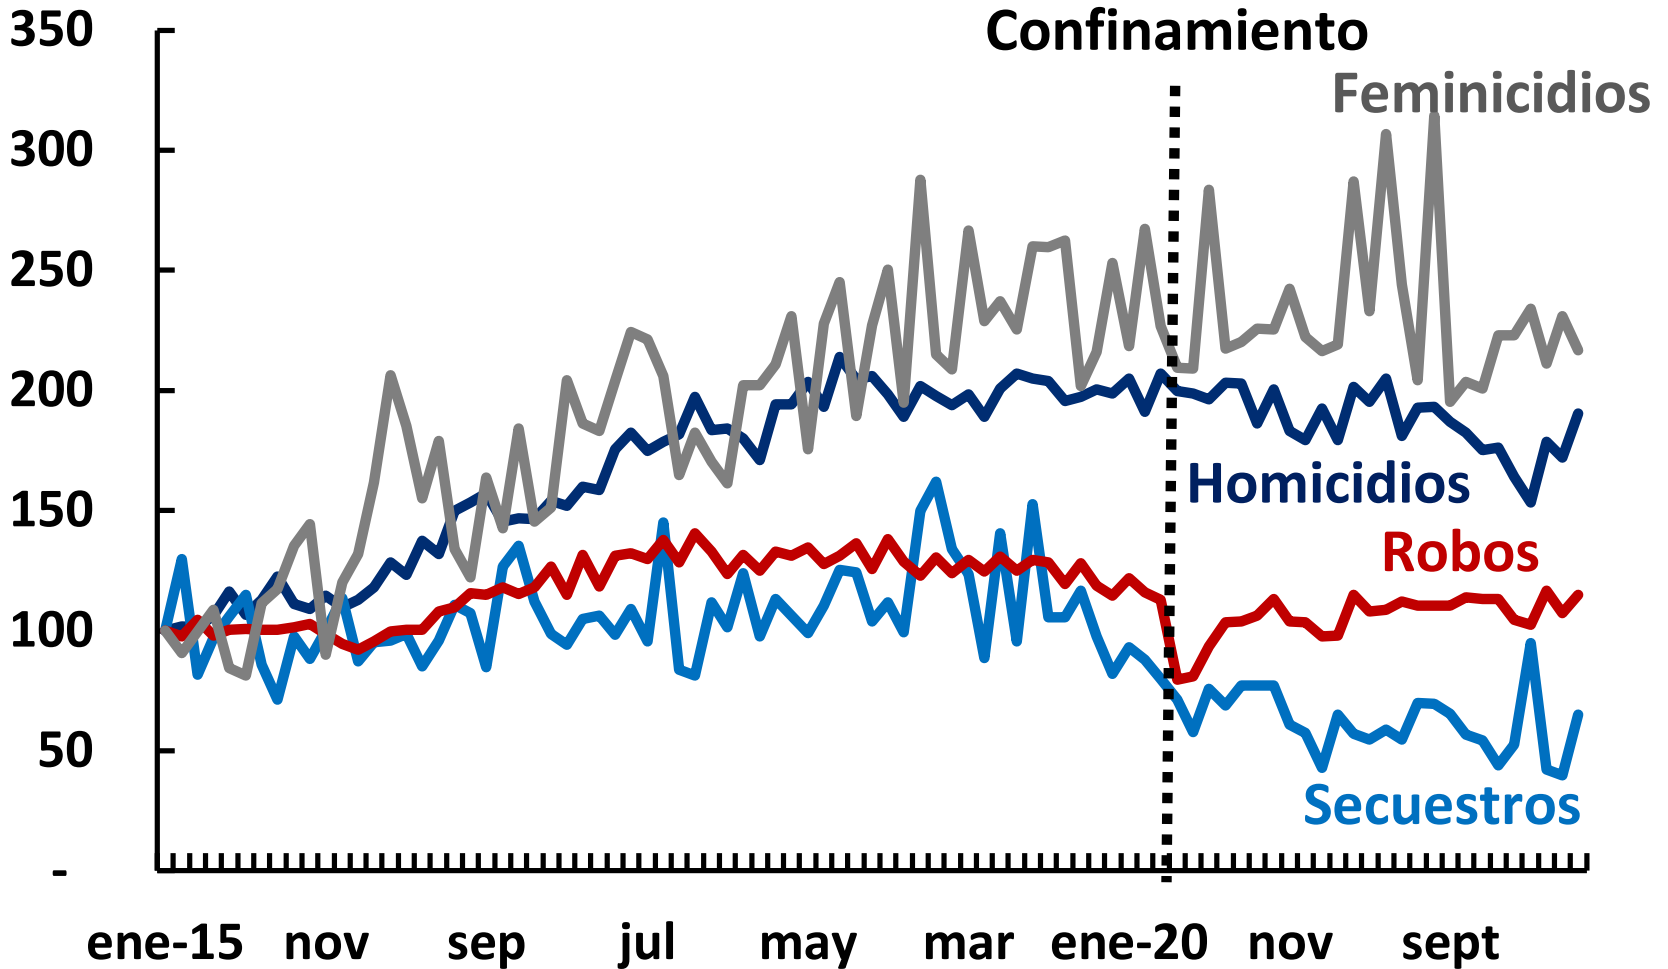

Cifras de Inseguridad a mayo del 2022

Número de homicidios por cada cien mil habitantes 1997-2022*

Promedio diario de homicidios por cada cien mil habitantes 1997-2022*

Fuente: INEGI, SNSP y CONAPO

* 2022 esperado

Víctimas de homicidios, robos, feminicidios y secuestros por cada 100,000 habitantes al mes 2015-2022 (base enero 2015 = 100)

Crímenesxc100mh

Tasa anualizada de homicidios por cada cien mil habitantes

Promedio nacional 26.9

Mayo 2022

Delitos mensuales xc100mh 2015-2022

(promedio móvil de 3 meses) (Base junio 2015 = 100)

Fuente: SNSP y CONAPO