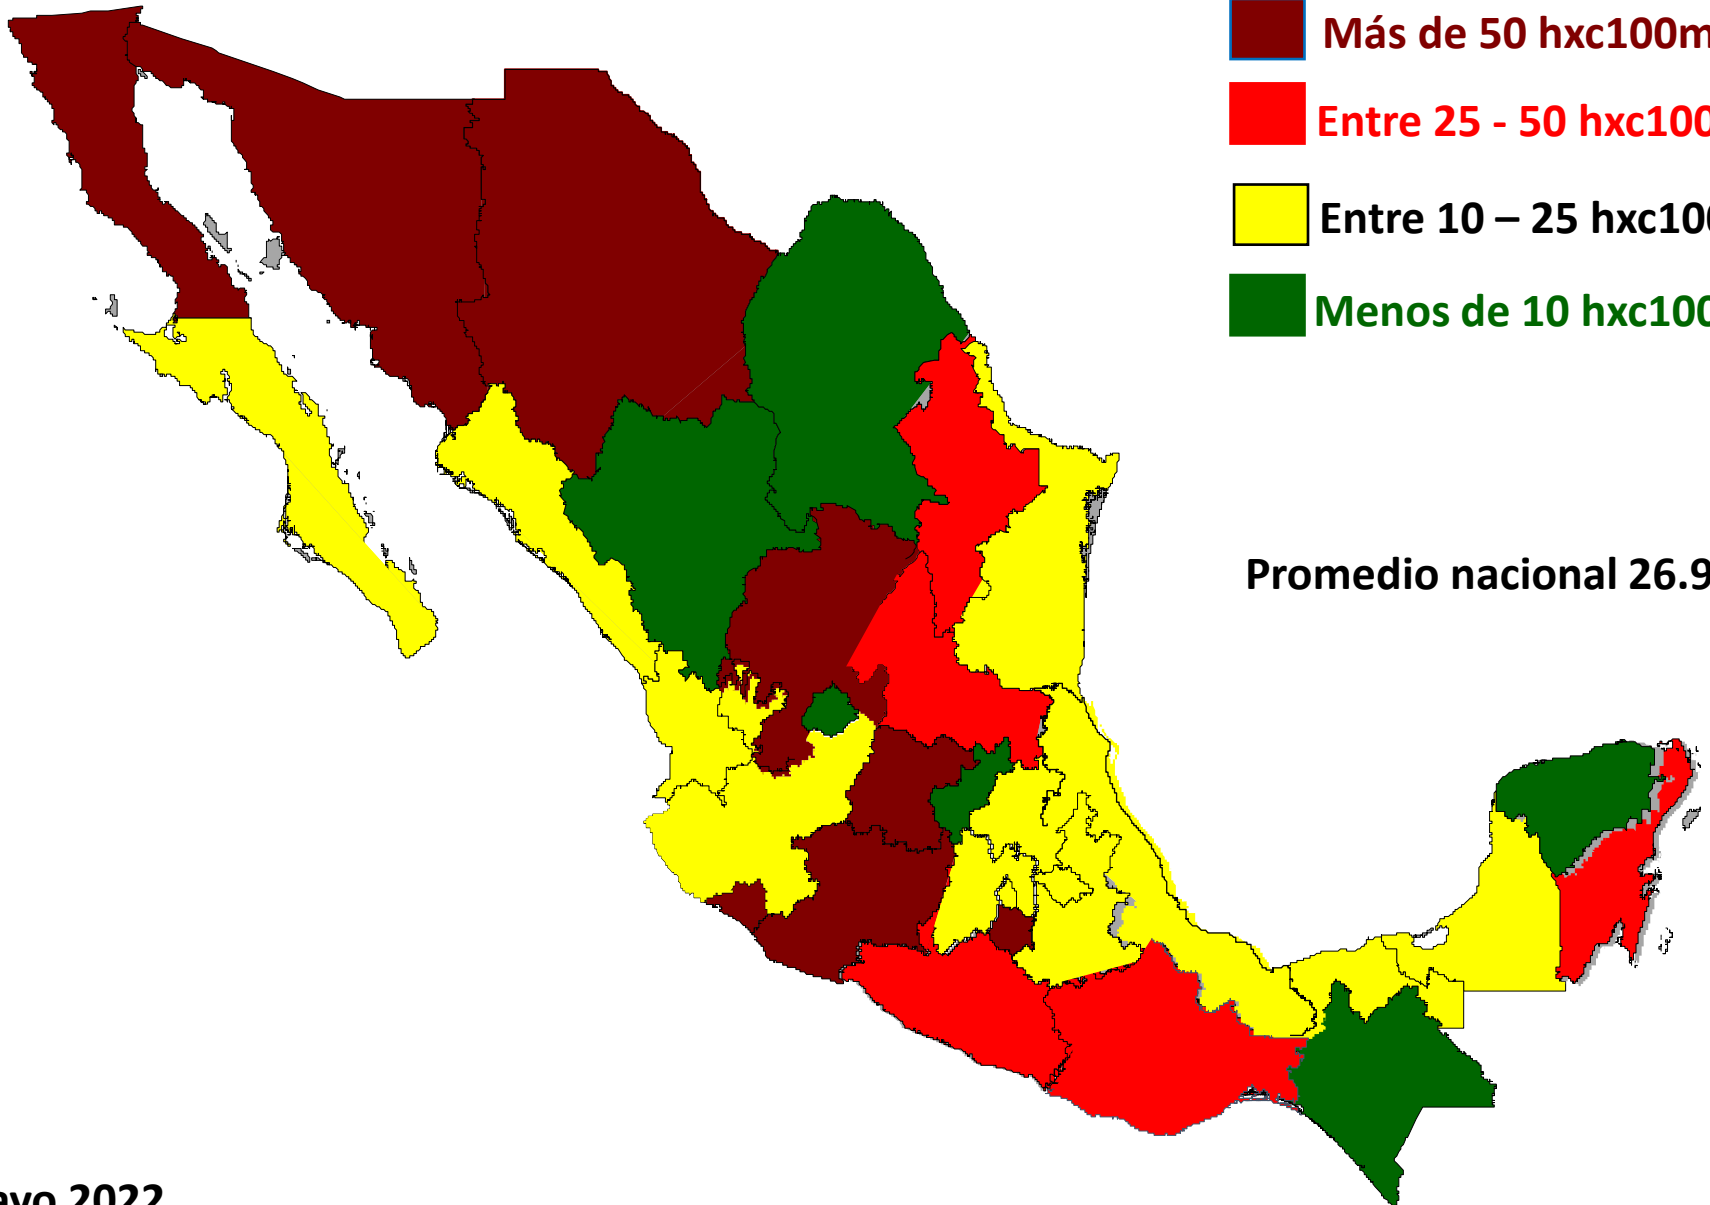

Víctimas de homicidios, robos, feminicidios y secuestros por cada 100,000 habitantes al mes 2015-2022 (base enero 2015 = 100)

Crímenesxc100mh

Tasa anualizada de homicidios por cada cien mil habitantes

Promedio nacional 26.9

Mayo 2022

Delitos mensuales xc100mh 2015-2022

(promedio móvil de 3 meses) (Base junio 2015 = 100)

Fuente: SNSP y CONAPO