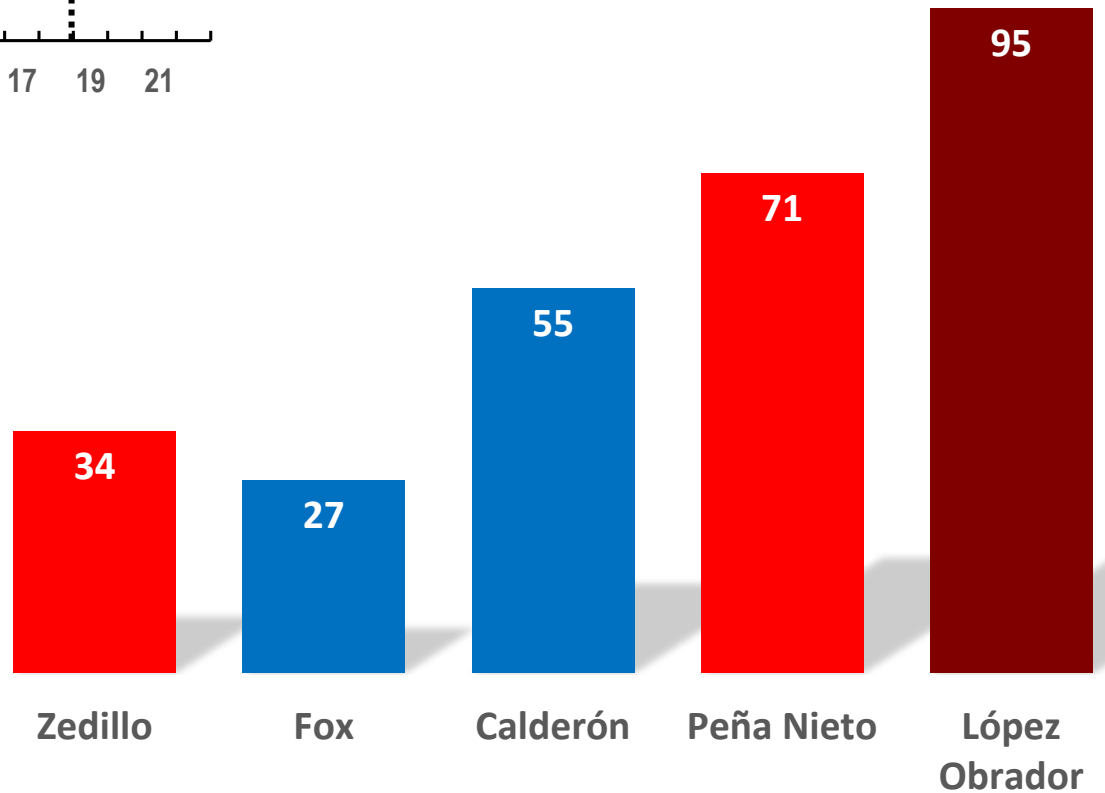

Cifras de Inseguridad a mayo del 2022

Número de homicidios por cada cien mil habitantes 1997-2022*

Promedio diario de homicidios por cada cien mil habitantes 1997-2022*

Fuente: INEGI, SNSP y CONAPO

* 2022 esperado

Víctimas de homicidios, robos, feminicidios y secuestros por cada 100,000 habitantes al mes 2015-2022 (base enero 2015 = 100)

Crímenesxc100mh

Tasa anualizada de homicidios por cada cien mil habitantes

Promedio nacional 26.9

Mayo 2022

Delitos mensuales xc100mh 2015-2022

(promedio móvil de 3 meses) (Base junio 2015 = 100)

Fuente: SNSP y CONAPO