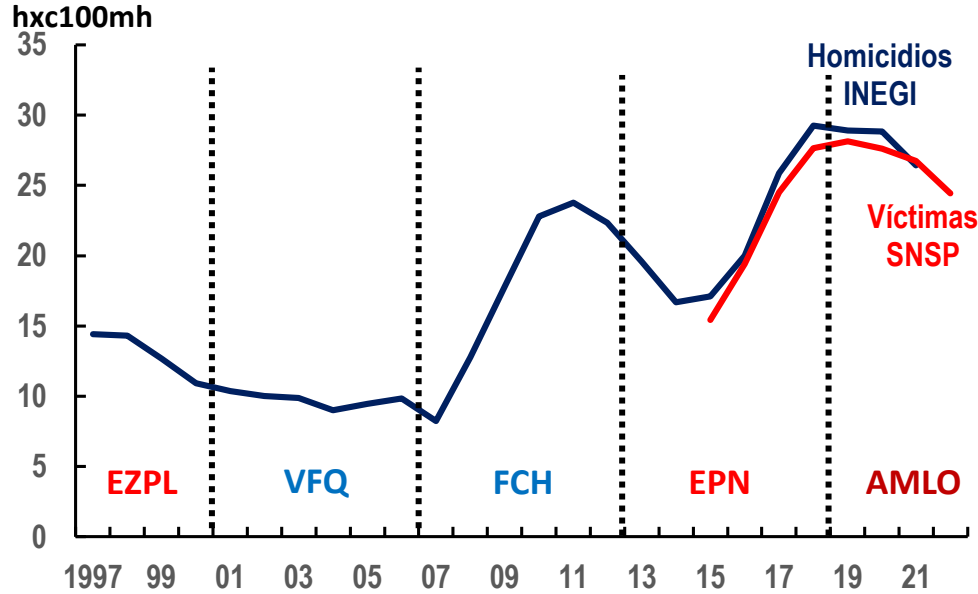

Cifras de Inseguridad a mayo del 2022

Número de homicidios por cada cien mil habitantes 1997-2022*

Promedio diario de homicidios por cada cien mil habitantes 1997-2022*

Fuente: INEGI, SNSP y CONAPO

* 2022 esperado

Víctimas de homicidios, robos, feminicidios y secuestros por cada 100,000 habitantes al mes 2015-2022 (base enero 2015 = 100)

Crímenesxc100mh

Tasa anualizada de homicidios por cada cien mil habitantes

Promedio nacional 26.9