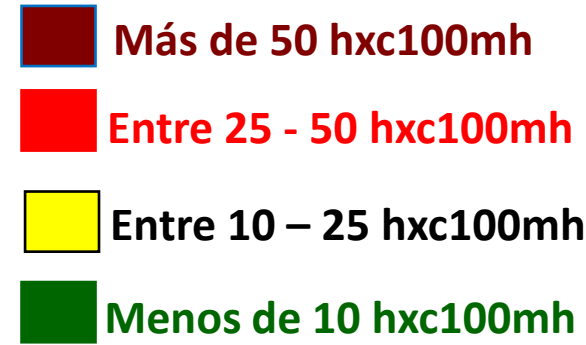

Tasa anualizada de homicidios por cada cien mil habitantes