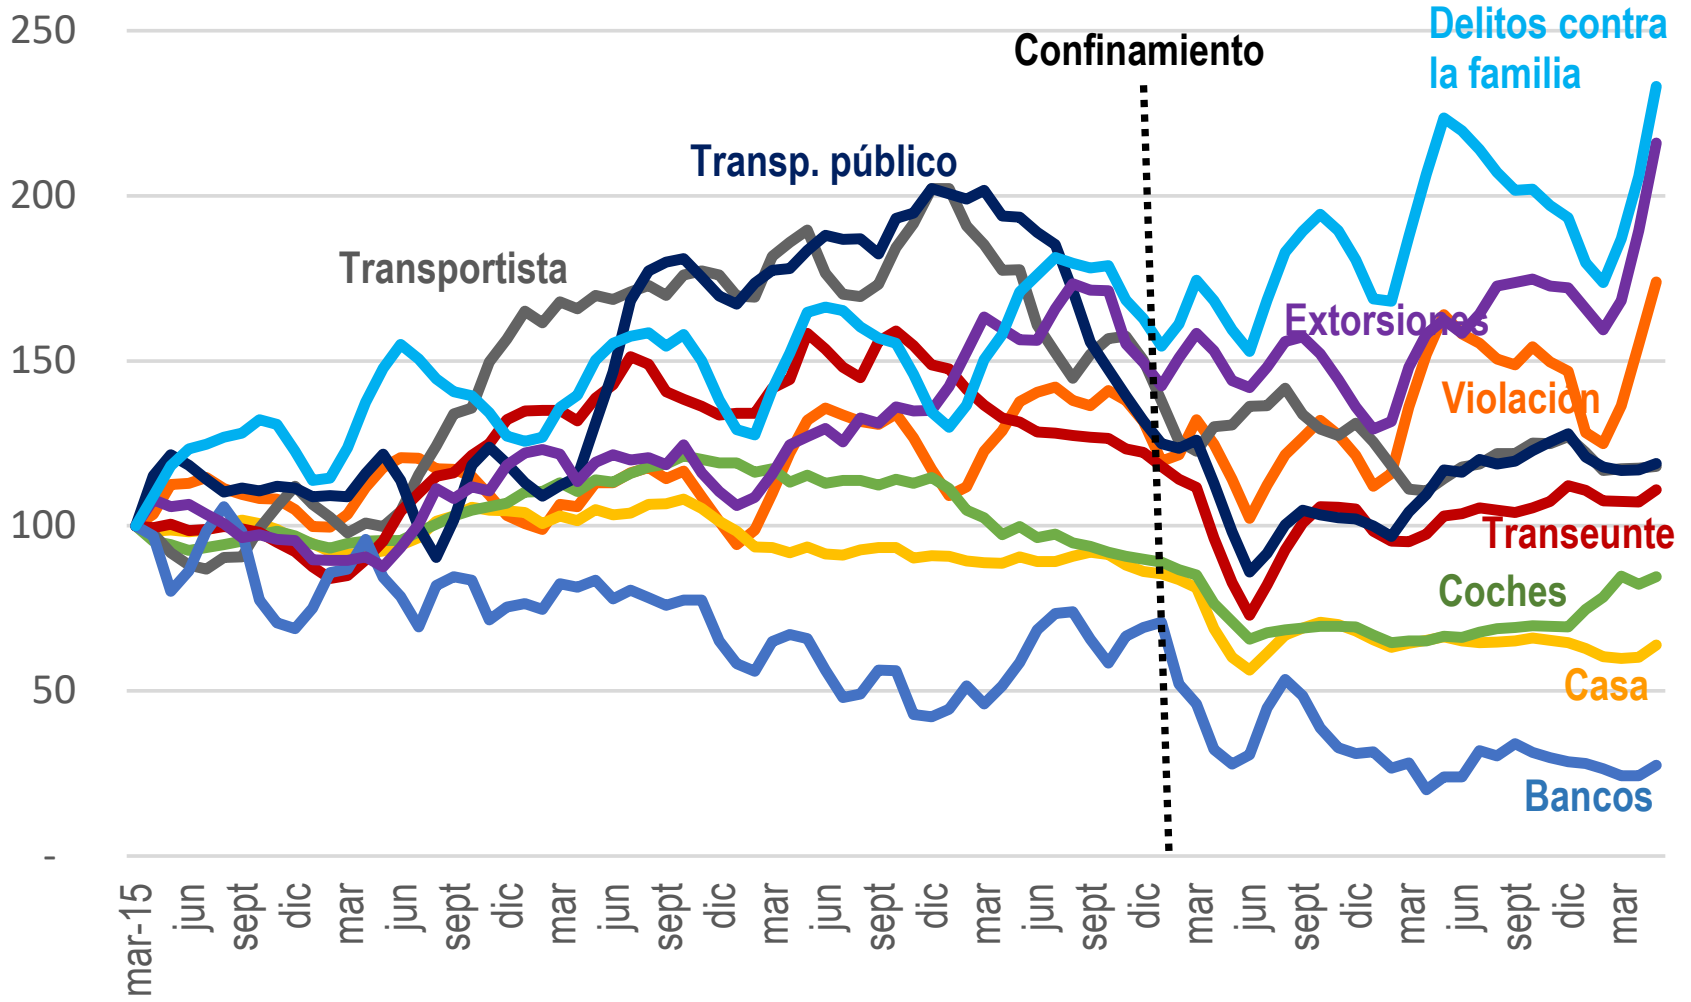

Cifras de Inseguridad a mayo del 2022

Número de homicidios por cada cien mil habitantes 1997-2022*

Promedio diario de homicidios por cada cien mil habitantes 1997-2022*

Fuente: INEGI, SNSP y CONAPO

* 2022 esperado

Víctimas de homicidios, robos, feminicidios y secuestros por cada 100,000 habitantes al mes 2015-2022 (base enero 2015 = 100)

Crímenesxc100mh

Tasa anualizada de homicidios por cada cien mil habitantes

Promedio nacional 26.9

Mayo 2022

Delitos mensuales xc100mh 2015-2022

(promedio móvil de 3 meses) (Base junio 2015 = 100)

Fuente: SNSP y CONAPO