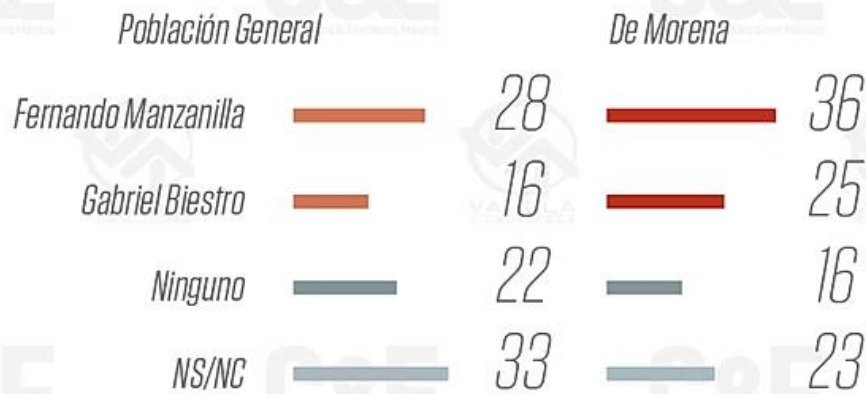

Le gusta para Candidato de Morena a Presidente M.

¿Quién considera que debe ser el candidato de Morena a Presidente Municipal en las próximas elecciones?