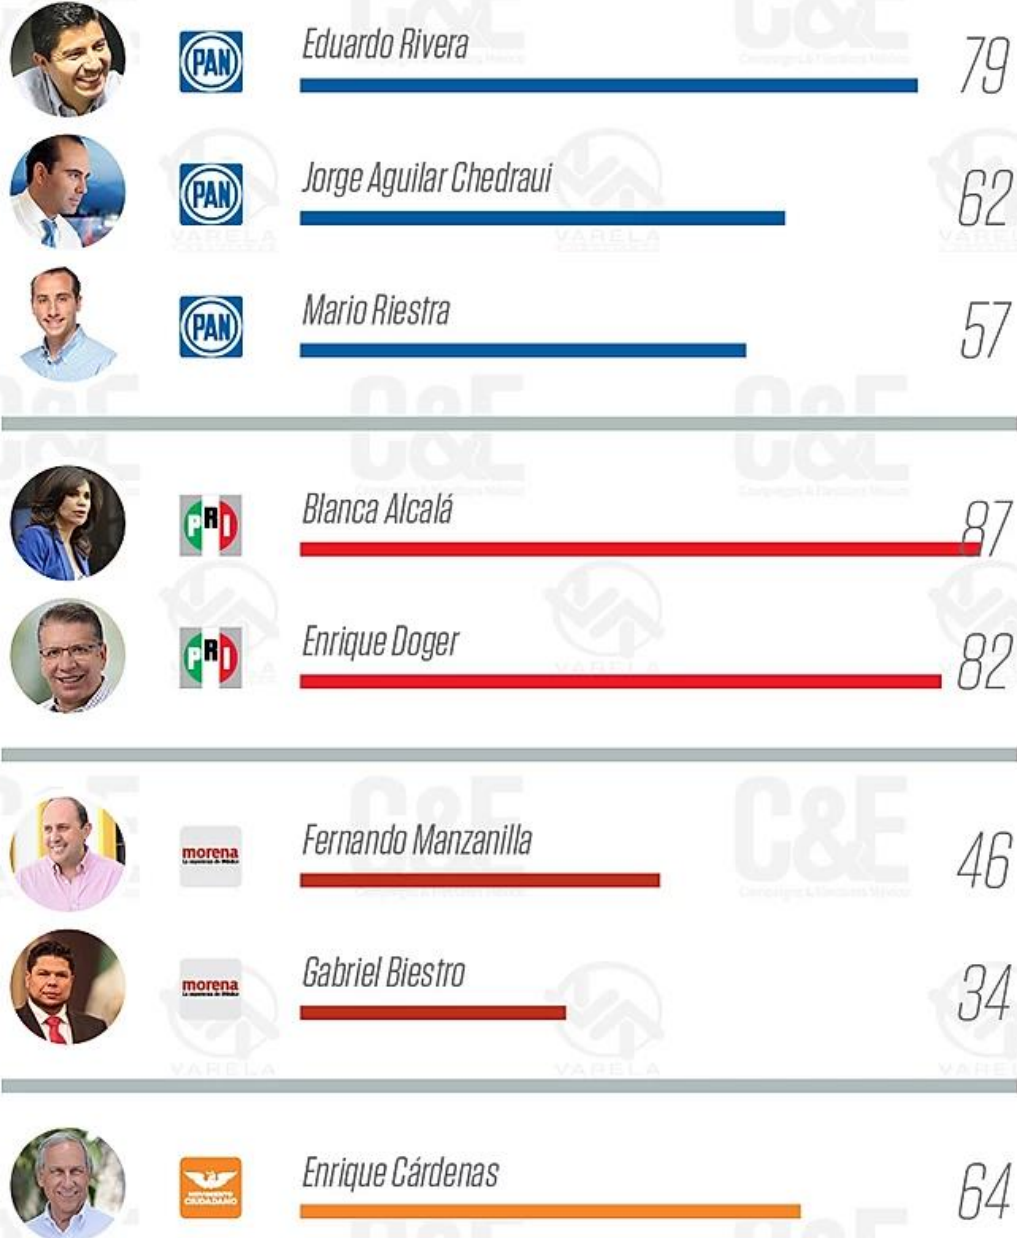

PUEBLA

DESTINO **2021**

ENCUESTA CON
PARTIDOS Y
CANDIDATOS EN EL
MUNICIPIO DE PUEBLA

C&E
Campaigns & Elections México

ENCUESTA MUNICIPAL TELEFÓNICA. DICIEMBRE DE 2019. 400 CUESTIONARIOS.

Conoce precandidatos

¿Conoce o ha oído nombrar a los siguientes personajes públicos del Municipio?

Opinión de precandidatos

¿Qué opinión tiene de los siguientes personajes públicos del Municipio?

■ Muy buena
 ■ Buena
 ■ Mala
 ■ Muy mala
 ■ NS/NC
 ■ NLC

Eduardo Rivera: PAN

Enrique Doger: PRI

Blanca Alcalá: PRI

Enrique Cárdenas: MC

Jorge Aguilar: PAN

Mario Riestra: PAN

Fernando Manzanilla: Morena

Gabriel Biestro: Morena